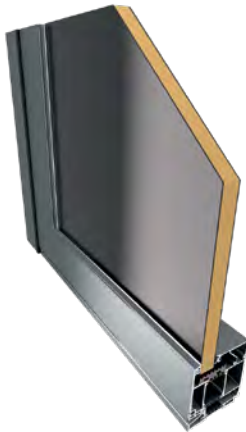

FÜLLEN

Unsere Produkte können in allen auf dem Markt erhältlichen Aluminium- und PVC-Profilen verwendet werden.

Die Alu Türfüllungen erhältlich in der vollen RAL Palette.

EINSATZFÜLLUNGEN

Diese Paneele werden wie allgemein verwendete Isolierglaseinheiten im Türblatt installiert.

Das Blattprofil ist sowohl von außen als auch von innen sichtbar. Die Installation dieser Türfüllungen ist am einfachsten und am schnellsten.

Die von uns angebotene Standarddicke beträgt 24 und 36 mm. Es sind auch Dicken von 40 und 44 mm erhältlich.