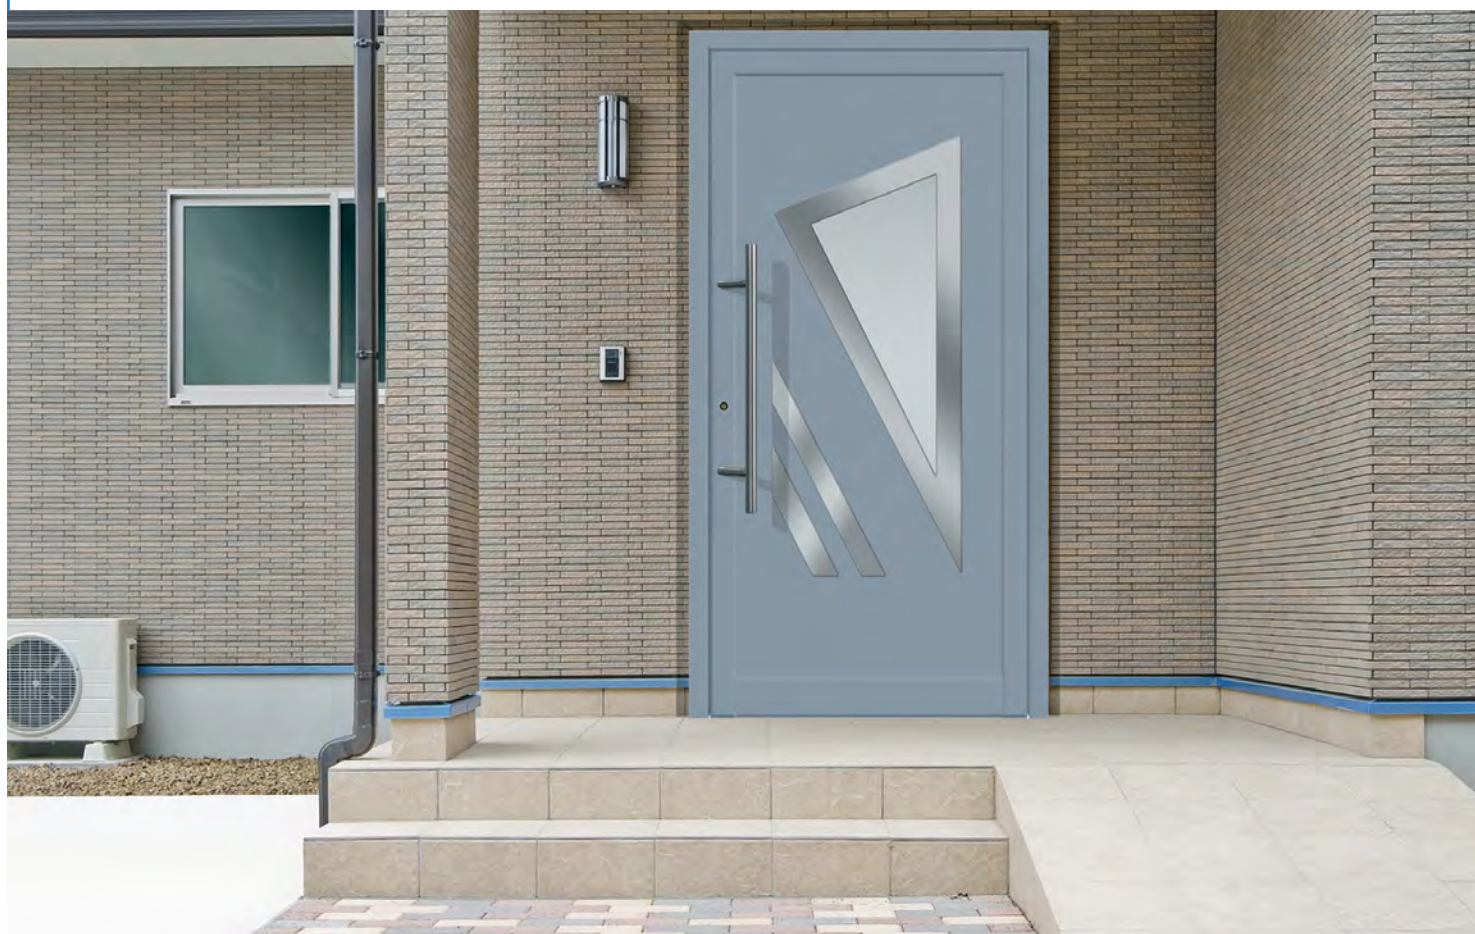

MODELL 6023 PVC

Farbe: RAL 9016
Glas: Satinovo
Applikation: aufgeklebt, Edelstahl