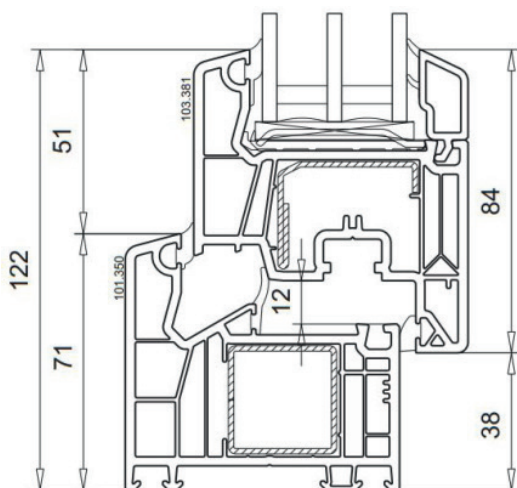

Linia GOLD

PROFIL

- VEKA SoftLine 76mm mit drei Dichtungen im MD-System oder mit zwei Dichtungen im AD-System
- 5-Kammer-Rahmen mit einer Tiefe von 76 mm
- gerader Flügel, 76 mm tief

ZWINGE

- WINKHAUS ActivPilot CONCEPT ausgestattet mit einer 5-stufigen Neigung
- Ausstattungsvariante: MACO MULTI MATIC, WH SELECT, WH COMFORT
- eine serienmäßige Diebstahlsicherung [UR]
- die standardmäßige Blockade der falschen Position des Griffs [DFE]
- Griff aus Aluminium SECUSTIC

GLAS

- Permeationskoeffizient U_g 1,1 -0,6 W/m²K
- maximale Paketdicke bis zu 48 mm
- die Möglichkeit, einen warmen Abstandshalter zu verwenden

SICHERHEIT

SICHERHEIT zusammen mit einer richtig ausgewählten Isolierglaspaket und Beschläge, erlauben Ihnen, Fenster und Türen zu erstellen Balkon mit hohem Grad Widerstand durchbrechen.