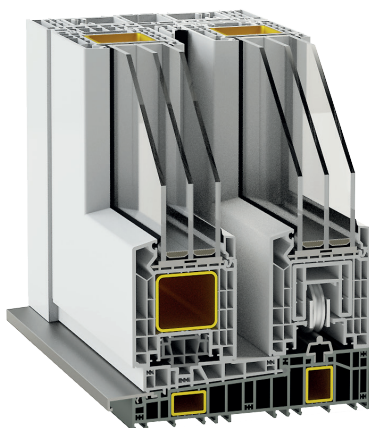

Eine neue Generation auf dem Gebiet
Terrassen-Schiebetüren

➤ HST-Terrassentüren sind insgesamt kombinierbar bis zu 4 Schiebeflügel und festverglaste Elemente in fast jeder Kombination.

➤ Unabhängig vom Stehen Platz zur Verfügung, es kann immer der optimale genutzt werden Türöffnungsvariante. Von Raumpartüren Heben und Schieben mit einem beweglichen Flügel zu einem weiten Durchgang nach außen in Bauwerken vierflügelige Türen mit max. Abmessungen, eben 6,50 m breit und 2,70 m hoch

Diagramm A, zweielementig, symmetrisch

Schema C

Diagramm A, drei Elemente

Schema K

Diagramm A, drei Elemente

Schema G-A

Schema D

Schema F