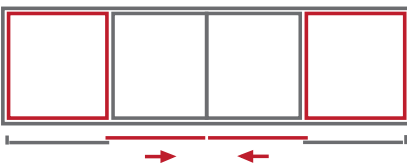

Eine neue Generation auf dem Gebiet
Terrassen-Schiebetüren

➤ HST-Terrassentüren sind insgesamt kombinierbar bis zu 4 Schiebeflügel und festverglaste Elemente in fast jeder Kombination.

➤ Unabhängig vom Stehen Platz zur Verfügung, es kann immer der optimale genutzt werden Türöffnungsvariante. Von Raumpartüren Heben und Schieben mit einem beweglichen Flügel zu einem weiten Durchgang nach außen in Bauwerken vierflügelige Türen mit max. Abmessungen, eben 6,50 m breit und 2,70 m hoch

Diagramm A, zweielementig, symmetrisch

Schema C

Diagramm A, drei Elemente

Schema K

Diagramm A, drei Elemente

Schema G-A

Schema D

Schema F