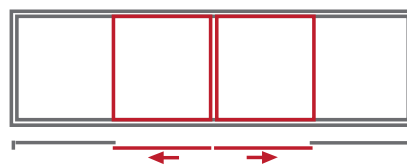

Eine neue Generation auf dem Gebiet
Terrassen-Schiebetüren

➤ HST-Terrassentüren sind insgesamt kombinierbar bis zu 4 Schiebeflügel und festverglaste Elemente in fast jeder Kombination.

➤ Unabhängig vom Stehen Platz zur Verfügung, es kann immer der optimale genutzt werden Türöffnungsvariante. Von Raumpartüren Heben und Schieben mit einem beweglichen Flügel zu einem weiten Durchgang nach außen in Bauwerken vierflügelige Türen mit max. Abmessungen, eben 6,50 m breit und 2,70 m hoch

Diagramm A, zweielementig, symmetrisch

Schema C

Diagramm A, drei Elemente

Schema K

Diagramm A, drei Elemente

Schema G-A

Schema D

Schema F