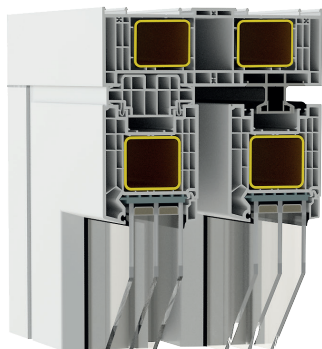

energiesparendes
glasscheibenpaket bis 54 mm

mehr Licht

visuelle Leichtigkeit
der Konstruktion

ästhetisch

LIBERTY 82 HST

TISCHLEREI HERSTELLER PCV & ALU

www.domix-p.de

Tür **LIBERTY HST** Gleiten

Eine neue Generation auf dem Gebiet
Terrassen-Schiebetüren

➤ HST-Terrassentüren sind insgesamt kombinierbar bis zu 4 Schiebeflügel und festverglaste Elemente in fast jeder Kombination.

➤ Unabhängig vom Stehen Platz zur Verfügung, es kann immer der optimale genutzt werden Türöffnungsvariante. Von Raumpartüren Heben und Schieben mit einem beweglichen Flügel zu einem weiten Durchgang nach außen in Bauwerken vierflügelige Türen mit max. Abmessungen, eben 6,50 m breit und 2,70 m hoch