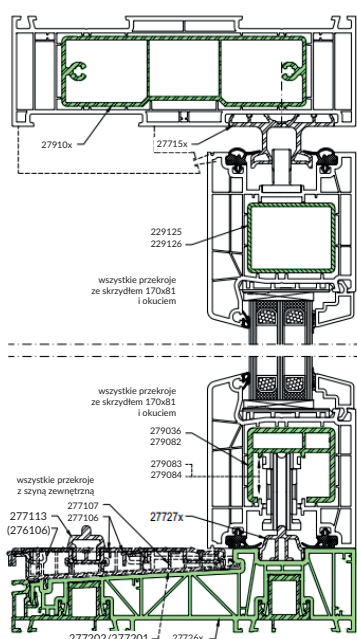

schemat A, dwuelementowy, symetryczny

schemat C

schemat A, dwuelementowy, asymetryczny

schemat K

schemat A, trzejelementowy

schemat G-A

- Drzwi przesuwne HST są jedynymi konstrukcjami okiennymi, które pozwalają na tworzenie wielkogabarytowych przeszkleń, zapewniając wyjątkowy widok na przestrzeń wokół domu. Szerokość skrzydła może mieć wymiar **od 800 mm do 3000 mm szerokości i wysokość do 2700 mm** w białym kolorze.
- Niski próg drzwiowy o wysokości 48 mm, który może być zagłębiony od strony pomieszczenia w całej swojej wysokości, odpowiada wymogom dla budownictwa pozbawionego barier architektonicznych i umożliwia bezproblemowe wchodzenie i wychodzenie.
- Przekręcenie dużej klamki w dół, z pozycji zamknięcia, powoduje uniesienie skrzydła o kilka milimetrów, zwolnienie docisku uszczelki i możliwość swobodnego przesuwania skrzydeł, które bez najmniejszego oporu przesuwają się względem siebie lub względem nieotwieranych części konstrukcji.
- Drzwi HST są doskonałą alternatywą w zakresie aranżacji przestrzeni w stosunku do klasycznych drzwi balkonowych, które po otwarciu skrzydeł wchodzą głęboko w przestrzeń mieszkalną. Mimo większej głębokości zabudowy od klasycznych drzwi balkonowych, to właśnie drzwi HST pozostawiają więcej swobody w dysponowaniu powierzchnią.