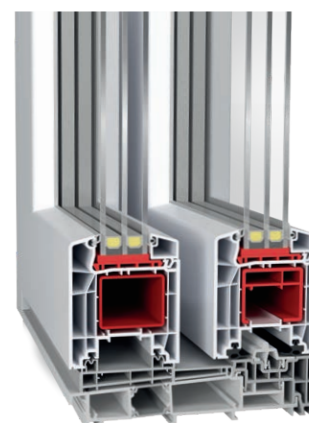

ALUPLAST HST

PRODUCENT STOLARKI PCV & ALU

www.domix-p.pl