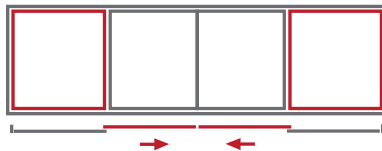

Nowa generacja w zakresie Przesuwnych drzwi tarasowych

- Doskonałe wartości izolacyjne dzięki potrójnemu oszkleniu do grubości szkła 54 mm
- Uprozczone i bezpieczne uszczelnianie budynków nowymi detalami konstrukcyjnymi
- Szczelność na poziomie 9A można łatwo osiągnąć dzięki innowacyjnym dwuskładnikowym uszczelnieniom i nowym uszczelkom o dużej objętości
- Dookoła można stosować profile poszerzające zarówno na zewnątrz i od wewnątrz
- Widok ramy powiększony do 62 mm dla łatwiejszej instalacji rozwiązań zacinających
- Nowo opracowany próg wykonany z PVC: prosta implementacja standardowego i rzeczywistego rozwiązania z zerowym progem za pomocą tylko jednego progu

schemat A, dwuelementowy, symetryczny

schemat C

schemat A, dwuelementowy, asymetryczny

schemat K

schemat A, trzelementowy

schemat G-A

+ 48 (77) 4404 213
+ 48 (77) 4404 575

info@domix-p.pl
sprzedaz@domix-p.pl