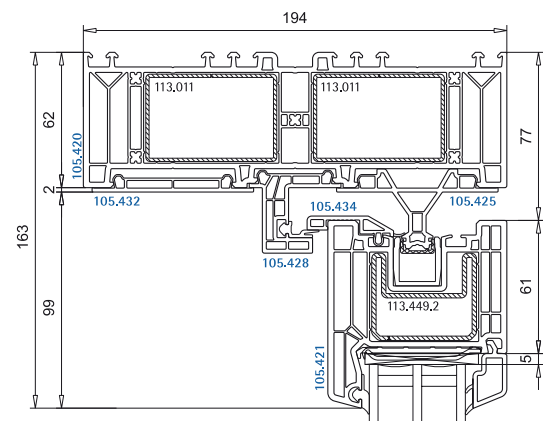

Nowa generacja w zakresie Przesuwnych drzwi tarasowych

- Doskonałe wartości izolacyjne dzięki potrójnemu oszkleniu do grubości szkła 54 mm
- Uprozczone i bezpieczne uszczelnianie budynków nowymi detalami konstrukcyjnymi
- Szczelność na poziomie 9A można łatwo osiągnąć dzięki innowacyjnym dwuskładnikowym uszczelnieniom i nowym uszczelkom o dużej objętości
- Dookoła można stosować profile poszerzające zarówno na zewnątrz i od wewnątrz
- Widok ramy powiększony do 62 mm dla łatwiejszej instalacji rozwiązań zacinających
- Nowo opracowany próg wykonany z PVC: prosta implementacja standardowego i rzeczywistego rozwiązania z zerowym progem za pomocą tylko jednego progu

schemat A, dwuelementowy, symetryczny

schemat C

schemat A, dwuelementowy, asymetryczny

schemat K

schemat A, trzelementowy

schemat G-A

+ 48 (77) 4404 213
+ 48 (77) 4404 575

info@domix-p.pl
sprzedaz@domix-p.pl