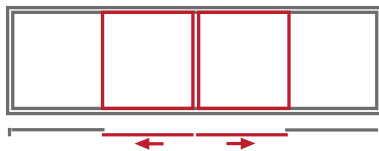

Nowa generacja w zakresie Przesuwnych drzwi tarasowych

- Doskonałe wartości izolacyjne dzięki potrójnemu oszkleniu do grubości szkła 54 mm
- Uprozczone i bezpieczne uszczelnianie budynków nowymi detalami konstrukcyjnymi
- Szczelność na poziomie 9A można łatwo osiągnąć dzięki innowacyjnym dwuskładnikowym uszczelnieniom i nowym uszczelkom o dużej objętości
- Dookoła można stosować profile poszerzające zarówno na zewnątrz i od wewnątrz
- Widok ramy powiększony do 62 mm dla łatwiejszej instalacji rozwiązań zacinających
- Nowo opracowany próg wykonany z PVC: prosta implementacja standardowego i rzeczywistego rozwiązania z zerowym progem za pomocą tylko jednego progu

schemat A, dwuelementowy, symetryczny

schemat C

schemat A, dwuelementowy, asymetryczny

schemat K

schemat A, trzelementowy

schemat G-A

+ 48 (77) 4404 213
+ 48 (77) 4404 575

info@domix-p.pl
sprzedaz@domix-p.pl