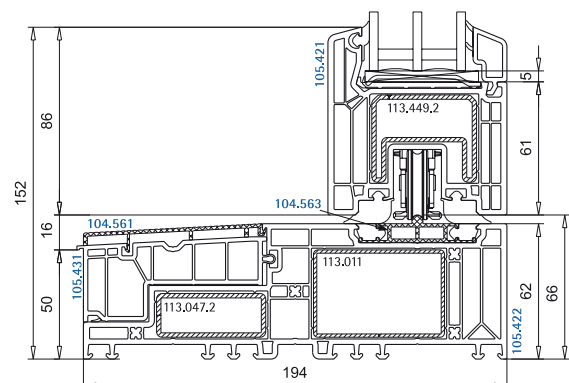

Nowa generacja w zakresie Przesuwnych drzwi tarasowych

- Doskonałe wartości izolacyjne dzięki potrójnemu oszkleniu do grubości szkła 54 mm
- Uprozczone i bezpieczne uszczelnianie budynków nowymi detalami konstrukcyjnymi
- Szczelność na poziomie 9A można łatwo osiągnąć dzięki innowacyjnym dwuskładnikowym uszczelnieniom i nowym uszczelkom o dużej objętości
- Dookoła można stosować profile poszerzające zarówno na zewnątrz i od wewnątrz
- Widok ramy powiększony do 62 mm dla łatwiejszej instalacji rozwiązań zacinających
- Nowo opracowany próg wykonany z PVC: prosta implementacja standardowego i rzeczywistego rozwiązania z zerowym progem za pomocą tylko jednego progu

schemat A, dwuelementowy, symetryczny

schemat C

schemat A, dwuelementowy, asymetryczny

schemat K

schemat A, trzelementowy

schemat G-A

+ 48 (77) 4404 213
+ 48 (77) 4404 575

info@domix-p.pl
sprzedaz@domix-p.pl