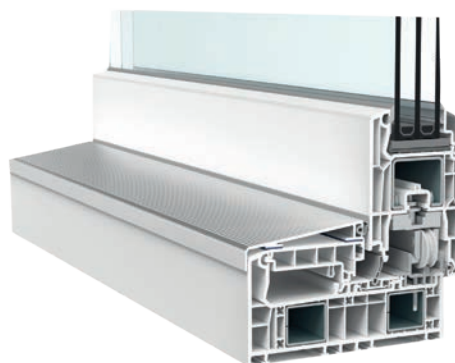

VEKAMOVE 76

PRODUCENT STOLARKI PCV & ALU

www.domix-p.pl

stopnia w dolnej części

- Nowoczesne wąskie profile ramy i skrzydła wpuszczają do domu dużo światła dziennego.
- Klasyczne wzornictwo uzupełnia szeroka gama kolorów i struktur VEKA, w tym **VEKA SPECTRAL** oraz **VEKA Fine Structure**.
- Doskonała izolacja termiczna i akustyczna w połączeniu z potrójnymi szybami osiąga wartości U_d **0,817 W/(m²K)** i U_w **0,831 W/(m²K)**.
- Wysoce skuteczny system uszczelniający z dodatkową, specjalnie zaprojektowaną uszczelką niezawodnie chroni przed burzowym wiatrem i ulewnym deszczem.
- Drzwi przesuwne można otwierać i zamykać przy minimalnym wysiłku.
- Stabilna konstrukcja wykonana z **profilu VEKA** w klasie **A** oferuje dużą odporność na próby włamania.