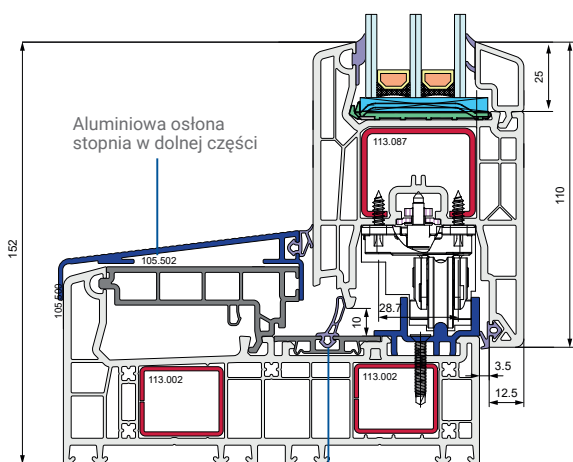

VEKAMOVE 76

PRODUCENT STOLARKI PCV & ALU

www.domix-p.pl

stopnia w dolnej części

- Nowoczesne wąskie profile ramy i skrzydła wpuszczają do domu dużo światła dziennego.
- Klasyczne wzornictwo uzupełnia szeroka gama kolorów i struktur VEKA, w tym **VEKA SPECTRAL** oraz **VEKA Fine Structure**.
- Doskonała izolacja termiczna i akustyczna w połączeniu z potrójnymi szybami osiąga wartości U_d **0,817 W/(m²K)** i U_w **0,831 W/(m²K)**.
- Wysoce skuteczny system uszczelniający z dodatkową, specjalnie zaprojektowaną uszczelką niezawodnie chroni przed burzowym wiatrem i ulewnym deszczem.
- Drzwi przesuwne można otwierać i zamykać przy minimalnym wysiłku.
- Stabilna konstrukcja wykonana z **profilu VEKA** w klasie **A** oferuje dużą odporność na próby włamania.