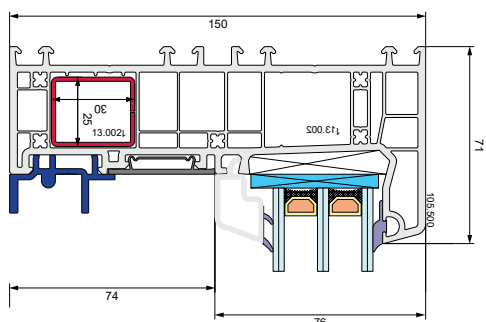

VEKAMOVE 76

PRODUCENT STOLARKI PCV & ALU

www.domix-p.pl

stopnia w dolnej części

- Nowoczesne wąskie profile ramy i skrzydła wpuszczają do domu dużo światła dziennego.
- Klasyczne wzornictwo uzupełnia szeroka gama kolorów i struktur VEKA, w tym **VEKA SPECTRAL** oraz **VEKA Fine Structure**.
- Doskonała izolacja termiczna i akustyczna w połączeniu z potrójnymi szybami osiąga wartości U_d **0,817 W/(m²K)** i U_w **0,831 W/(m²K)**.
- Wysoce skuteczny system uszczelniający z dodatkową, specjalnie zaprojektowaną uszczelką niezawodnie chroni przed burzowym wiatrem i ulewnym deszczem.
- Drzwi przesuwne można otwierać i zamykać przy minimalnym wysiłku.
- Stabilna konstrukcja wykonana z **profilu VEKA** w klasie **A** oferuje dużą odporność na próby włamania.